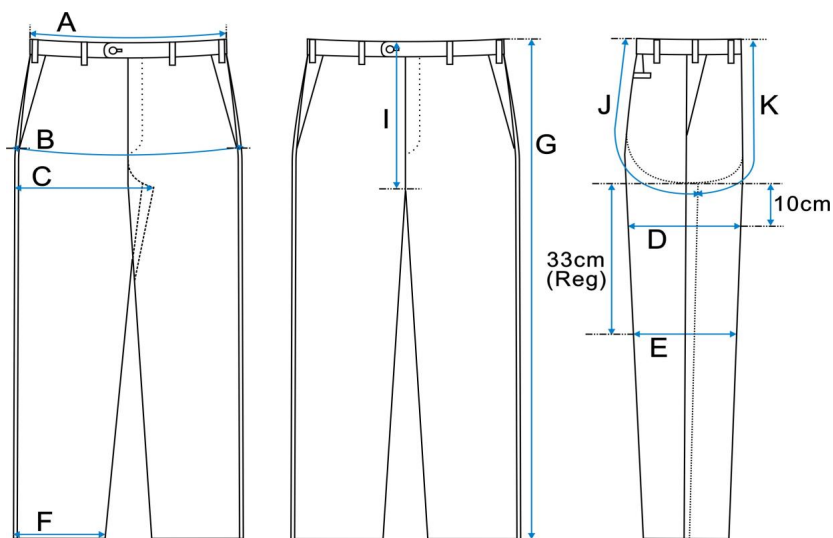

### JACKET | REGULAR FIT | SHORT LENGTH

Size Euro / Inch	A Back Length	B 1/2 Shoulder	C 1/2 Blades	D 1/2 Girth	F Sleeve Outside*	*G 1/2 Upperarm	*K 1/2 Cuff	*M Top Button *
20 / 32S	27 1/2	8 3/8	7	17 7/8	22 3/8	7 1/2	5 1/4	16
21 / 34S	28	8 5/8	7 3/8	18 3/4	22 5/8	7 5/8	5 3/8	16 1/4
22 / 35S	28 3/8	8 3/4	7 3/4	19 1/2	23	7 7/8	5 1/2	16 1/2
23 / 37S	28 3/4	9	8 1/4	20 1/4	23 3/8	8	5 5/8	16 3/4
24 / 38S	29 1/8	9 1/8	8 5/8	21 1/8	23 3/4	8 1/4	5 3/4	17 1/8
<b>25 / 40S</b>	<b>29 1/2</b>	<b>9 3/8</b>	<b>9</b>	<b>21 7/8</b>	<b>24</b>	<b>8 3/8</b>	<b>5 7/8</b>	<b>17 3/8</b>
26 / 42S	29 7/8	9 5/8	9 1/4	22 5/8	24 3/8	8 1/2	6	17 5/8
27 / 43S	30 3/8	9 7/8	9 1/2	23 3/8	24 5/8	8 3/4	6 1/8	17 7/8
28 / 44S	30 3/4	10	9 3/4	24 1/4	25	8 7/8	6 1/8	18 1/4
29 / 46S	31 1/8	10 1/4	10	25	25 3/8	9	6 1/4	18 1/2
30 / 48S	31 1/2	10 1/2	10 1/4	25 3/4	25 3/4	9 1/4	6 3/8	18 3/4
31 / 50S	31 3/4	10 5/8	10 1/2	26 5/8	25 7/8	9 3/8	6 1/2	19
32 / 51S	31 7/8	10 7/8	10 3/4	27 3/8	26	9 5/8	6 5/8	19 1/4
33 / 52S	32 1/8	11 1/8	11	28 1/8	26 1/8	9 3/4	6 3/4	19 5/8
34 / 54S	32 1/4	11 1/4	11 1/8	28 7/8	26 1/4	10	6 7/8	19 7/8
35 / 55S	32 1/2	11 1/2	11 3/8	29 3/4	26 3/8	10 1/8	7	20 1/8

* Sleeve Length Outside Adjustment Considerations
Soft shoulder -3mm (1/8")
Roped shoulder +3mm
Unconstructed shoulder -3mm
Pleated shoulder +3mm

* Top Button Position Adjustment Considerations
Coat Length Adj. = 50% Effect
1 Button: + 1"
3 Button: - 3 1/2" 2.5 Button: -1"
DB 4/6 Button: + 1 1/8" DB 2 Button: +2 1/4"

E: Size 50/34R S:30cm R:33cm L:35cm  
adjust value 0.5cm per size increment