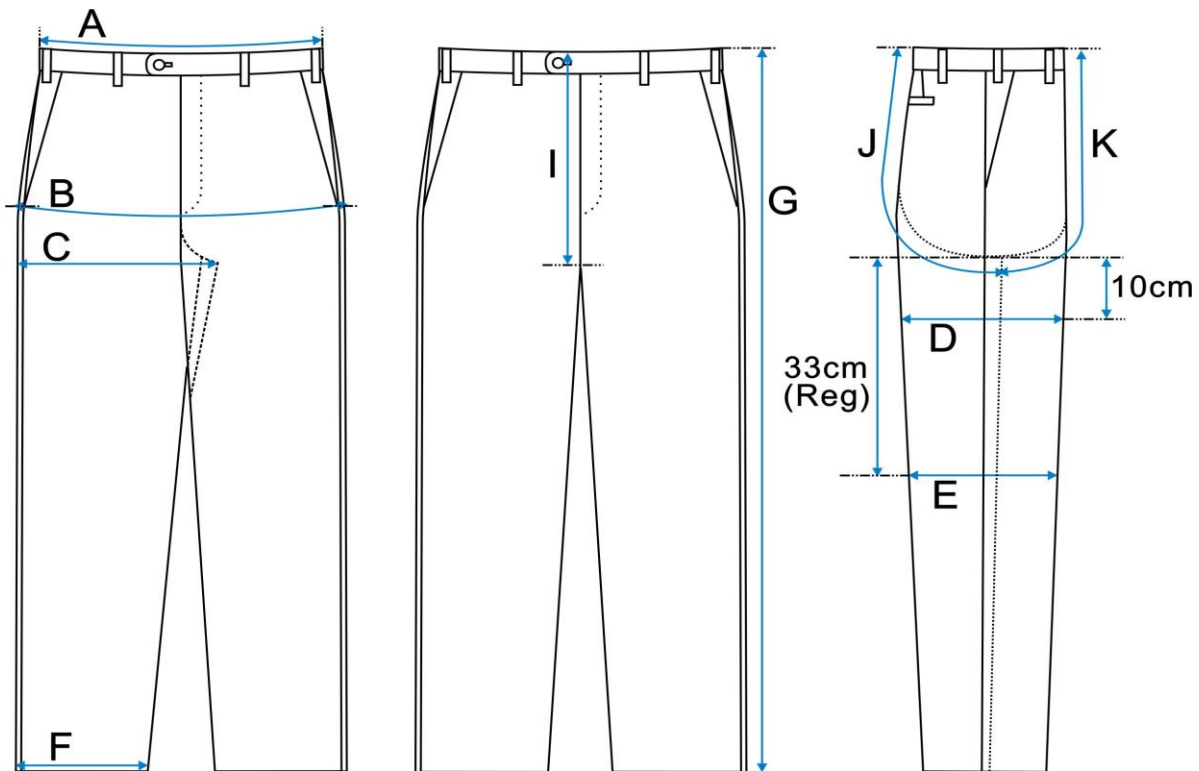

TROUSER | REGULAR FIT | SHORT LENGTH

Size Euro / Inch	A	*B	*C	*D	*E	F	G	*I	*K	*J
	1/2 Waist	1/2 Seat	1/2 Crotch	1/2 Thigh	1/2 Knee	1/2 Foot	Outseam Incl. WB	Rise	Front Rise	Back Rise
20 / 28S	14 5/8	18 3/8	12 1/4	11 3/8	8 3/4	7 5/8	37 1/4	8 1/2	8 7/8	15
21 / 30S	15 3/8	19 1/8	12 3/4	11 3/4	9	7 3/4	37 3/4	8 5/8	9	15 3/8
22 / 32S	16 1/8	20	13 1/8	12	9 1/4	8	38 1/4	8 3/4	9 1/8	15 3/4
23 / 33S	16 7/8	20 3/4	13 1/2	12 3/8	9 1/2	8 1/4	38 7/8	8 7/8	9 1/4	16 1/8
24 / 34S	17 3/4	21 1/2	14	12 3/4	9 3/4	8 3/8	39 3/8	9	9 3/8	16 1/2
25 / 36S	18 1/2	22 3/8	14 3/8	13 1/8	10	8 5/8	39 7/8	9 1/8	9 1/2	16 7/8
26 / 38S	19 1/4	23 1/8	14 3/4	13 1/2	10 1/4	8 3/4	40 3/8	9 1/4	9 5/8	17 1/4
27 / 40S	20 1/8	23 7/8	15 1/4	13 7/8	10 3/8	9	40 7/8	9 3/8	9 3/4	17 5/8
28 / 41S	20 7/8	24 5/8	15 5/8	14 1/8	10 5/8	9 1/8	41 3/8	9 1/2	9 7/8	18
29 / 42S	21 5/8	25 1/2	16	14 1/2	10 7/8	9 3/8	41 7/8	9 5/8	10	18 3/8
30 / 44S	22 1/2	26 1/4	16 1/2	14 7/8	11 1/8	9 5/8	42 3/8	9 3/4	10 1/8	18 3/4
31 / 46S	23 1/4	27	16 7/8	15 1/4	11 3/8	9 3/4	42 1/2	9 7/8	10 1/4	19 1/8
32 / 47S	24	27 7/8	17 1/4	15 5/8	11 5/8	10	42 5/8	10	10 3/8	19 1/2
33 / 48S	24 3/4	28 5/8	17 5/8	16	11 7/8	10 1/8	42 3/4	10 1/8	10 3/8	19 7/8
34 / 50S	25 5/8	29 3/8	18 1/8	16 1/4	12 1/8	10 3/8	42 7/8	10 1/4	10 1/2	20 1/4
35 / 52S	26 3/8	30 1/4	18 1/2	16 5/8	12 3/8	10 1/2	43	10 3/8	10 5/8	20 5/8

E: Size 50/34R S:30cm R:33cm L:35cm
adjust value 0.5cm per size increment