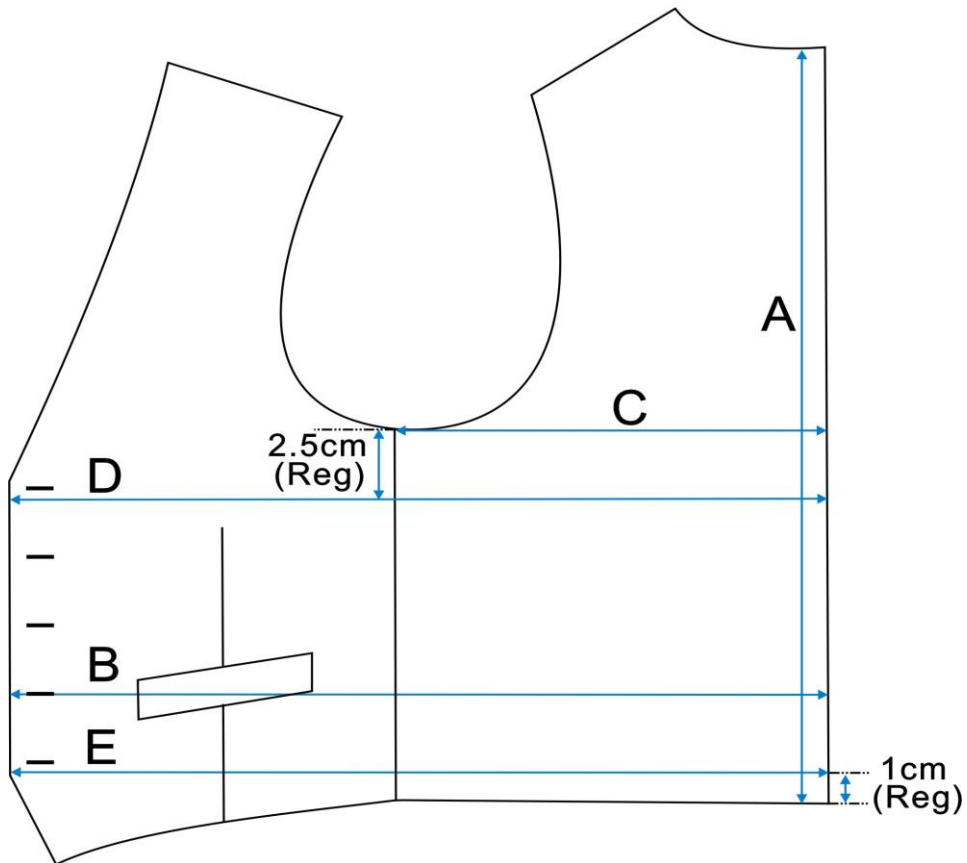

WAISTCOAT | REGULAR FIT | LONG LENGTH

Size Euro / Inch	A Back Length	B 1/2 Waist	C 1/2 Blades	*D 1/2 Chest	*E 1/2 Bottom
82 / 34L	22	17 1/8	9 5/8	17 3/4	17 3/4
86 / 35L	22 1/2	17 7/8	10 1/8	18 1/2	18 1/2
90 / 37L	22 7/8	18 3/4	10 1/2	19 1/4	19 1/4
94 / 38L	23 1/4	19 1/2	11	20 1/8	20 1/8
98 / 40L	23 5/8	20 1/4	11 3/8	20 7/8	20 7/8
102 / 42L	24	21 1/8	11 7/8	21 5/8	21 5/8
106 / 43L	24 3/8	21 7/8	12 1/4	22 1/2	22 1/2
110 / 44L	24 3/4	22 5/8	12 3/4	23 1/4	23 1/4
114 / 46L	25 1/4	23 3/8	13 1/8	24	24
118 / 48L	25 5/8	24 1/4	13 5/8	24 3/4	24 3/4
122 / 50L	25 3/4	25	14	25 5/8	25 5/8
126 / 51L	26	25 3/4	14 1/2	26 3/8	26 3/8
130 / 52L	26 1/8	26 5/8	14 7/8	27 1/8	27 1/8
134 / 54L	26 3/8	27 3/8	15 3/8	28	28
138 / 55L	26 5/8	28 1/8	15 3/4	28 3/4	28 3/4