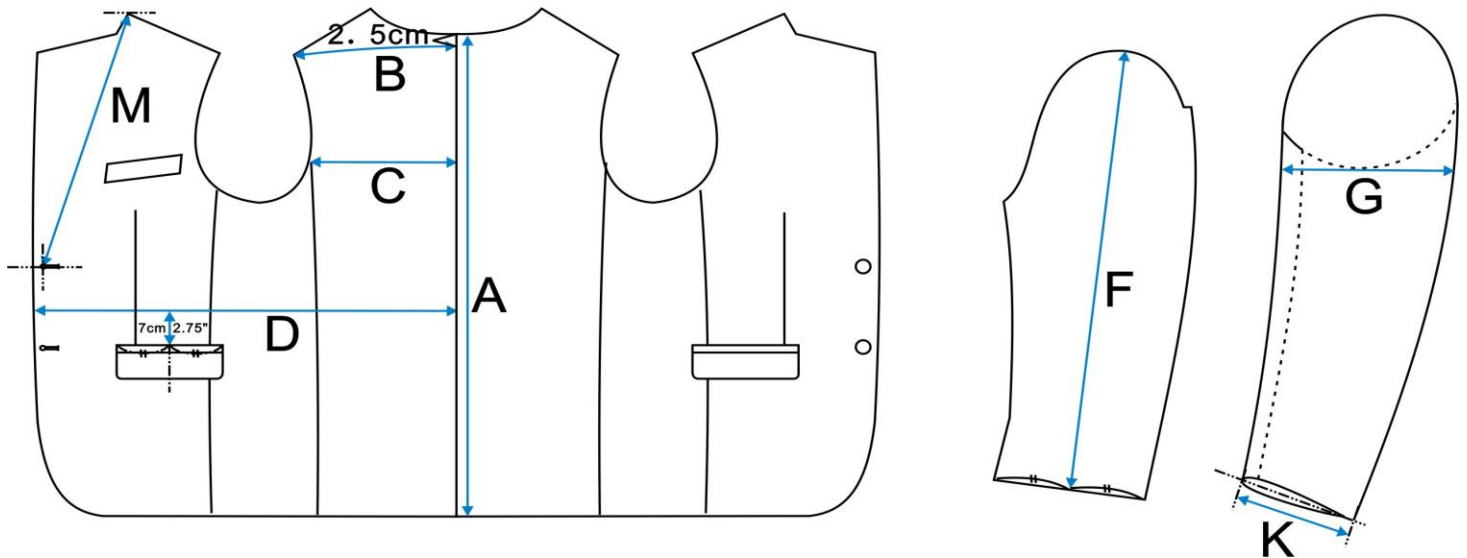

JACKET | REGULAR FIT | LONG LENGTH

Size Euro / Inch	A Back Length	B 1/2 Shoulder	C 1/2 Blades	D 1/2 Girth	F Sleeve Outside*	*G 1/2 Upperarm	*K 1/2 Cuff	*M Top Button *
82 / 34L	30 3/8	8 5/8	8 1/8	17 1/2	24 5/8	7 5/8	5 3/8	17
86 / 35L	30 3/4	8 3/4	8 3/8	18 1/4	25	7 7/8	5 1/2	17 3/8
90 / 37L	31 1/8	9	8 5/8	19 1/8	25 3/8	8	5 5/8	17 5/8
94 / 38L	31 1/2	9 1/8	8 7/8	19 7/8	25 5/8	8 1/4	5 3/4	17 7/8
98 / 40L	31 7/8	9 3/8	9	20 5/8	26	8 3/8	5 7/8	18 1/8
102 / 42L	32 1/4	9 5/8	9 1/4	21 1/2	26 3/8	8 1/2	6	18 3/8
106 / 43L	32 5/8	9 7/8	9 1/2	22 1/4	26 5/8	8 3/4	6 1/8	18 3/4
110 / 44L	33 1/8	10	9 3/4	23	27	8 7/8	6 1/8	19
114 / 46L	33 1/2	10 1/4	10	23 7/8	27 3/8	9	6 1/4	19 1/4
118 / 48L	33 7/8	10 1/2	10 1/4	24 5/8	27 5/8	9 1/4	6 3/8	19 1/2
122 / 50L	34	10 5/8	10 1/2	25 3/8	27 3/4	9 3/8	6 1/2	19 3/4
126 / 51L	34 1/4	10 7/8	10 3/4	26 1/8	28	9 5/8	6 5/8	20 1/8
130 / 52L	34 1/2	11 1/8	11	27	28 1/8	9 3/4	6 3/4	20 3/8
134 / 54L	34 5/8	11 1/4	11 1/8	27 3/4	28 1/4	10	6 7/8	20 5/8
138 / 55L	34 7/8	11 1/2	11 3/8	28 1/2	28 3/8	10 1/8	7	20 7/8

* Sleeve Length Outside Adjustment Considerations
Soft shoulder -3mm (1/8")
Roped shoulder +3mm
Unconstructed shoulder -3mm
Pleated shoulder +3mm

* Top Button Position Adjustment Considerations
Coat Length Adj. = 50% Effect
1 Button: + 1"
3 Button: - 3 1/2" 2.5 Button: -1"
DB 4/6 Button: + 1 1/8" DB 2 Button: +2 1/4"