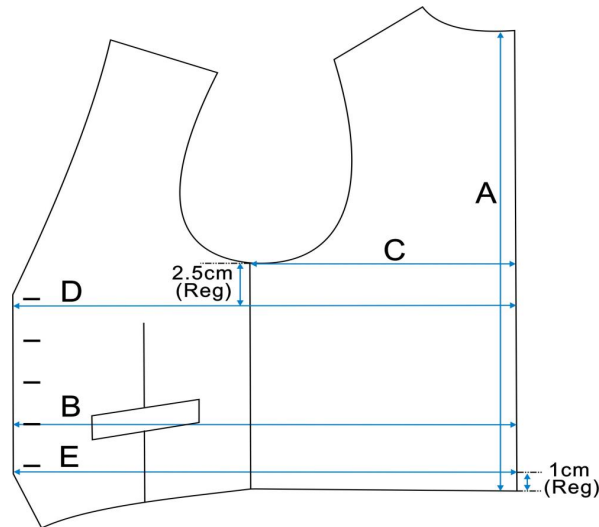

WAISTCOAT | REGULAR FIT | REGULAR LENGTH

Size Euro / Inch	A	B	C	*D	*E
	Back Length	1/2 Waist	1/2 Blades	1/2 Chest	1/2 Bottom
42 / 34R	20 7/8	17 1/2	9 5/8	18 1/8	18 1/8
44 / 35R	21 1/4	18 1/4	10 1/8	18 7/8	18 7/8
46 / 37R	21 5/8	19 1/8	10 1/2	19 5/8	19 5/8
48 / 38R	22	19 7/8	11	20 1/2	20 1/2
50 / 40R	22 1/2	20 5/8	11 3/8	21 1/4	21 1/4
52 / 42R	22 7/8	21 1/2	11 7/8	22	22
54 / 43R	23 1/4	22 1/4	12 1/4	22 7/8	22 7/8
56 / 44R	23 5/8	23	12 3/4	23 5/8	23 5/8
58 / 46R	24	23 7/8	13 1/8	24 3/8	24 3/8
60 / 48R	24 3/8	24 5/8	13 5/8	25 1/4	25 1/4
62 / 50R	24 5/8	25 3/8	14	26	26
64 / 51R	24 3/4	26 1/8	14 1/2	26 3/4	26 3/4
66 / 52R	25	27	14 7/8	27 1/2	27 1/2
68 / 54R	25 1/4	27 3/4	15 3/8	28 3/8	28 3/8
70 / 55R	25 3/8	28 1/2	15 3/4	29 1/8	29 1/8
72R / 57R	25 5/8	29 3/8	16 1/8	29 7/8	29 7/8
74R / 59R	25 3/4	30 1/8	16 5/8	30 3/4	30 3/4
76R / 60R	26	30 7/8	17	31 1/2	31 1/2
78R / 62R	26 1/8	31 3/4	17 1/2	32 1/4	32 1/4
80R / 63R	26 3/8	32 1/2	17 7/8	33 1/8	33 1/8
82R / 65R	26 5/8	33 1/4	18 3/8	33 7/8	33 7/8
84R / 66R	26 3/4	34	18 3/4	34 5/8	34 5/8
86R / 68R	27	34 7/8	19 1/4	35 3/8	35 3/8
88R / 70R	27 1/8	35 5/8	19 5/8	36 1/4	36 1/4
90R / 72R	27 3/8	36 3/8	20 1/8	37	37